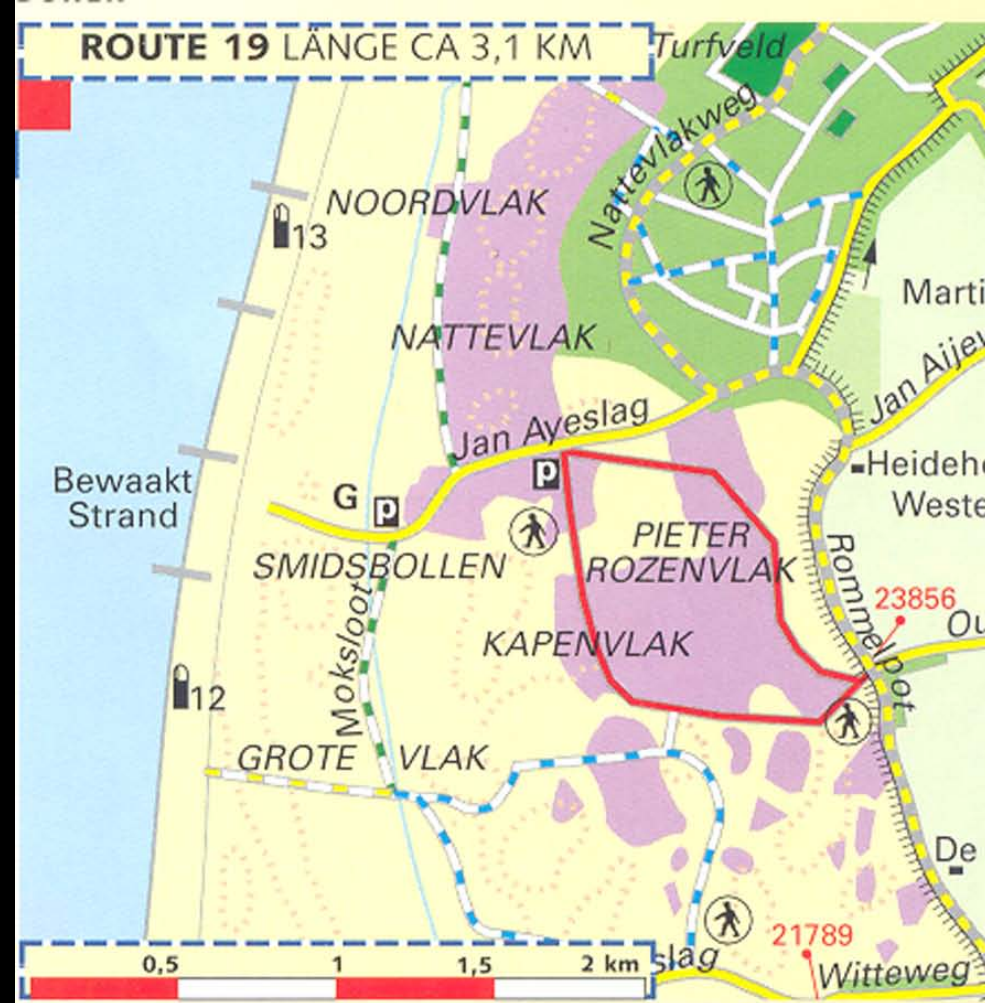

Fietsroutes Texel

ROUTE 21 LÄNGE CA 6,8 KM

ROUTE 23 LANGE CA 4,6 KM

23

24

ROUTE 24 LANGE CA 4,5 KM

Maritiem en Jutters Museum

OUDESCHILD

0,5 1 1,5 2 km