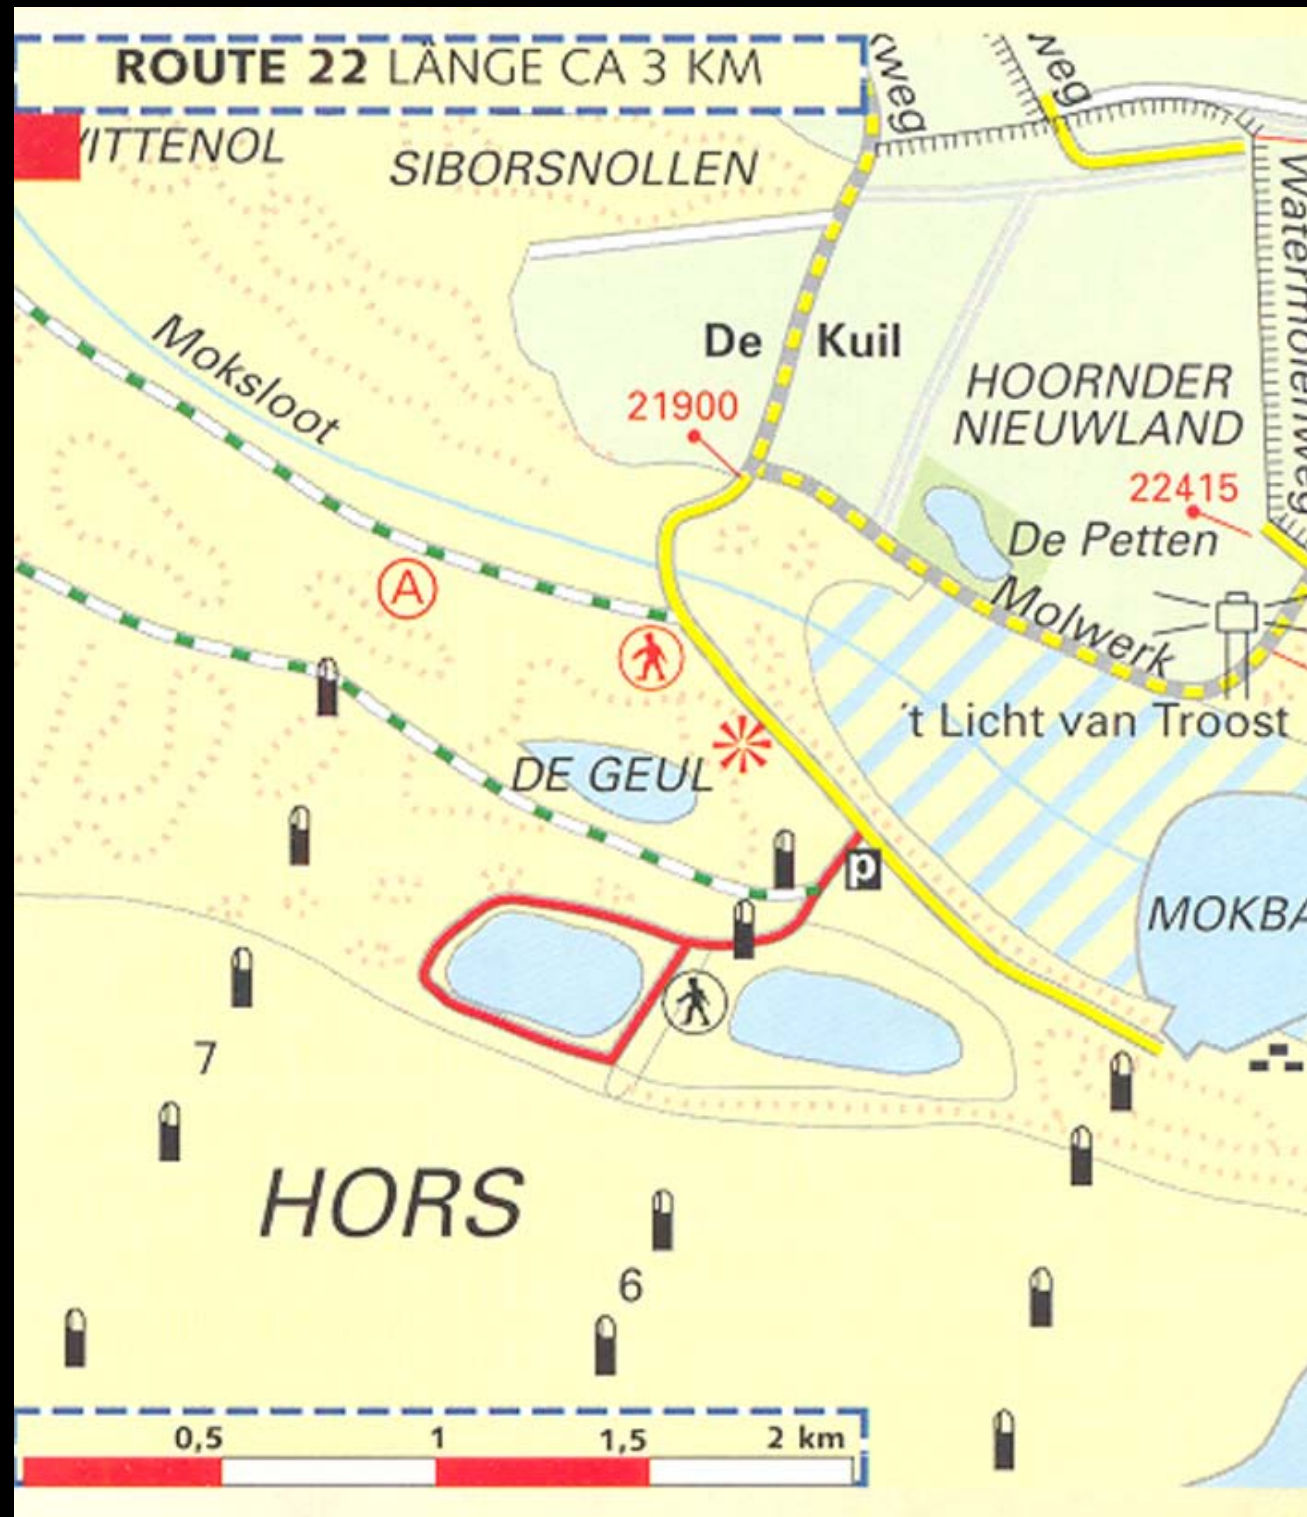

Fietsroutes Texel

ROUTE 21 LÄNGE CA 6,8 KM

ROUTE 23 LANGE CA 4,6 KM

23

24

ROUTE 24 LANGE CA 4,5 KM

Maritiem en Jutters Museum

OUDESCHILD

0,5 1 1,5 2 km