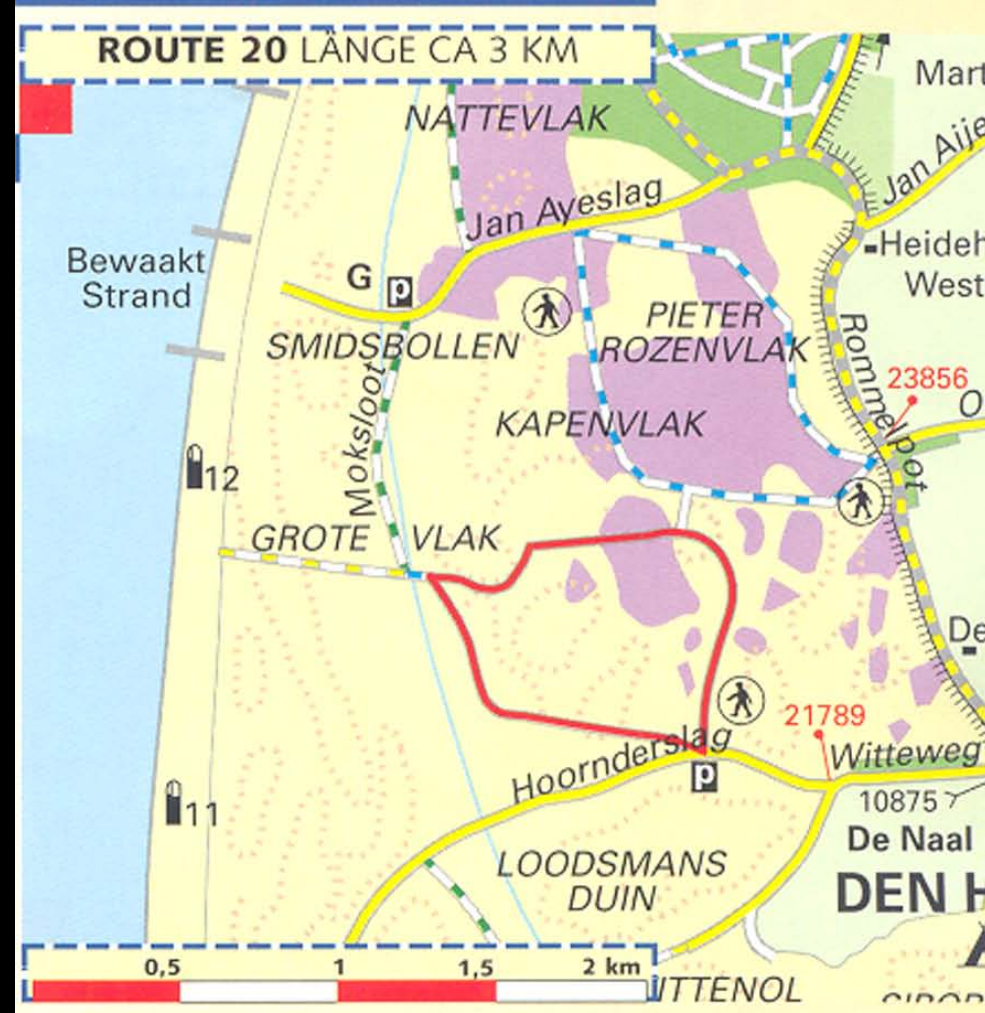

Fietsroutes Texel

ROUTE 21 LÄNGE CA 6,8 KM

ROUTE 23 LANGE CA 4,6 KM

23

24

ROUTE 24 LANGE CA 4,5 KM

Maritiem en Jutters Museum

OUDESCHILD

0,5 1 1,5 2 km