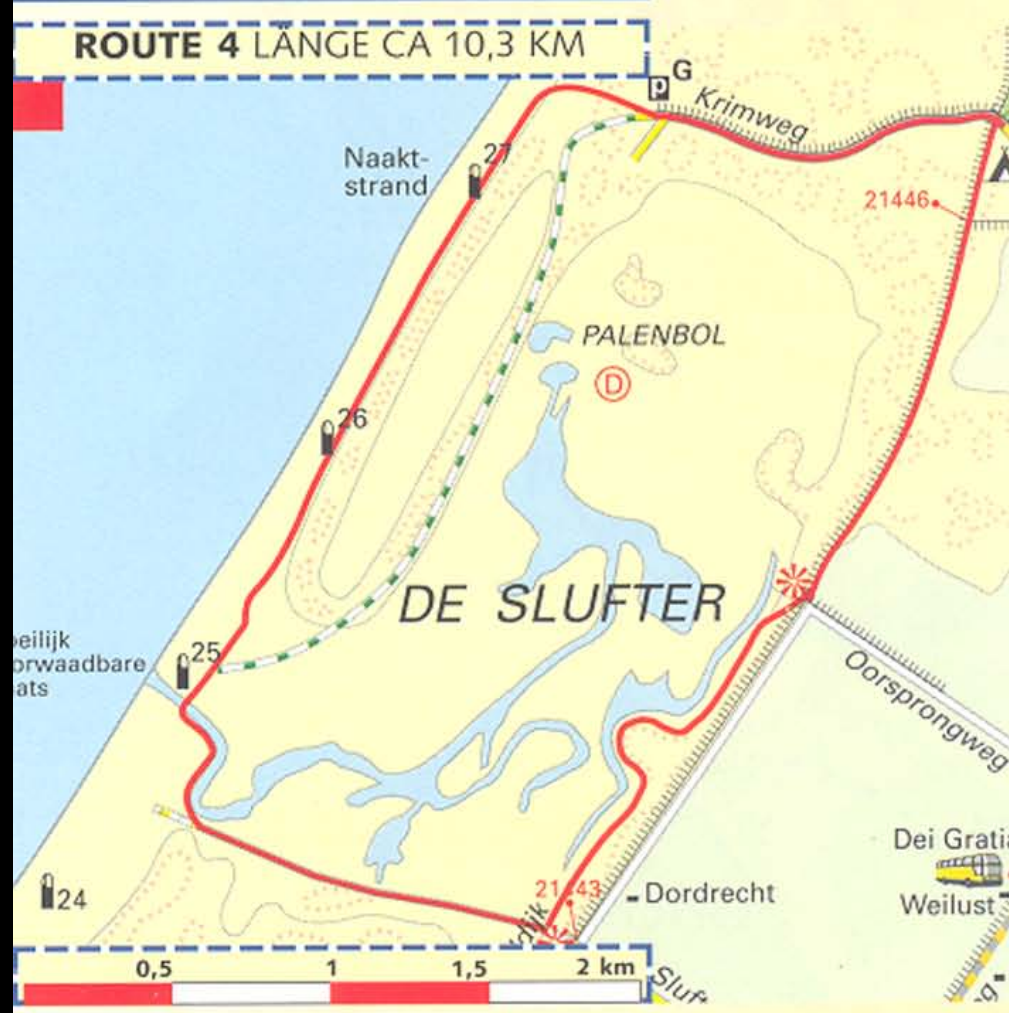

Fietsroutes Texel

ROUTE 1 LANGE CA 3,4 KM

EIJERLANDSE GA...

ROUTE 2 LANGE CA 6 KM

EIJERLANDSE GA...

ROUTE 3 LANGE CA 4,2 KM

ROUTE 4 LANGE CA 10,3 KM

ROUTE 5 LANGE CA 9,5 KM

ROUTE 6 LANGE CA 6 KM

Moeilijk
doorwaadbare
plaats

25

24

SLUFTERBOLLEN

23

DE MUUY

6

Oorlogsschip

23846

22

DE
NEDERLANDEN

Akiab

Zui

21

5

G
Pomona

0,5 1 1,5 2 km

POL

ROUTE 7 LÄNGE CA 3,9 KM

ROUTE 8 LÄNGE CA 3,8 KM

ROUTE 11 LANGE CA 2,5 KM

ROUTE 12 LANGE CA 3,6 KM