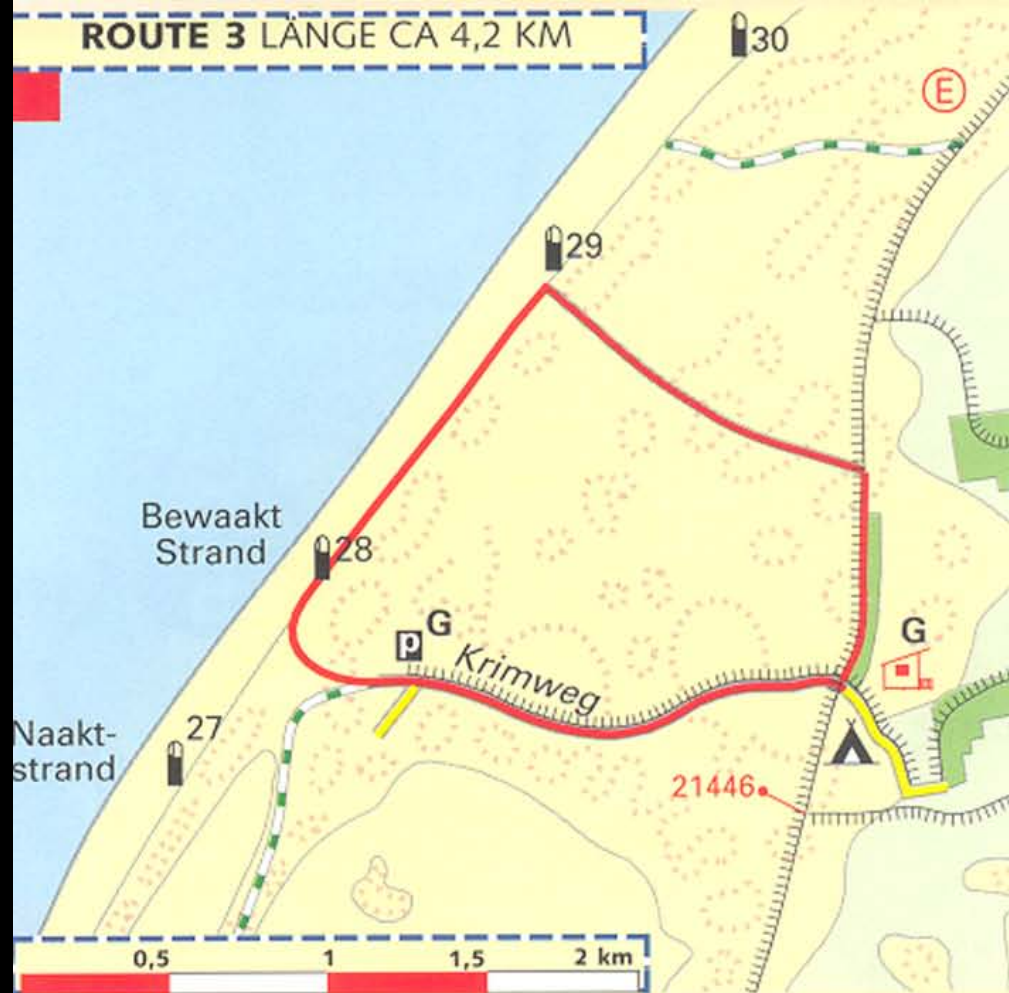

Fietsroutes Texel

ROUTE 1 LANGE CA 3,4 KM

EIJERLANDSE GA...

ROUTE 2 LANGE CA 6 KM

EIJERLANDSE GA...

ROUTE 3 LANGE CA 4,2 KM

ROUTE 4 LANGE CA 10,3 KM

ROUTE 5 LANGE CA 9,5 KM

ROUTE 6 LANGE CA 6 KM

Moeilijk
doorwaadbare
plaats

25

24

SLUFTERBOLLEN

23

DE MUUY

6

Oorlogsschip

23846

22

DE
NEDERLANDEN

Akiab

Zui

21

5

G
Pomona

0,5 1 1,5 2 km

POL

ROUTE 7 LÄNGE CA 3,9 KM

ROUTE 8 LÄNGE CA 3,8 KM

ROUTE 11 LANGE CA 2,5 KM

ROUTE 12 LANGE CA 3,6 KM