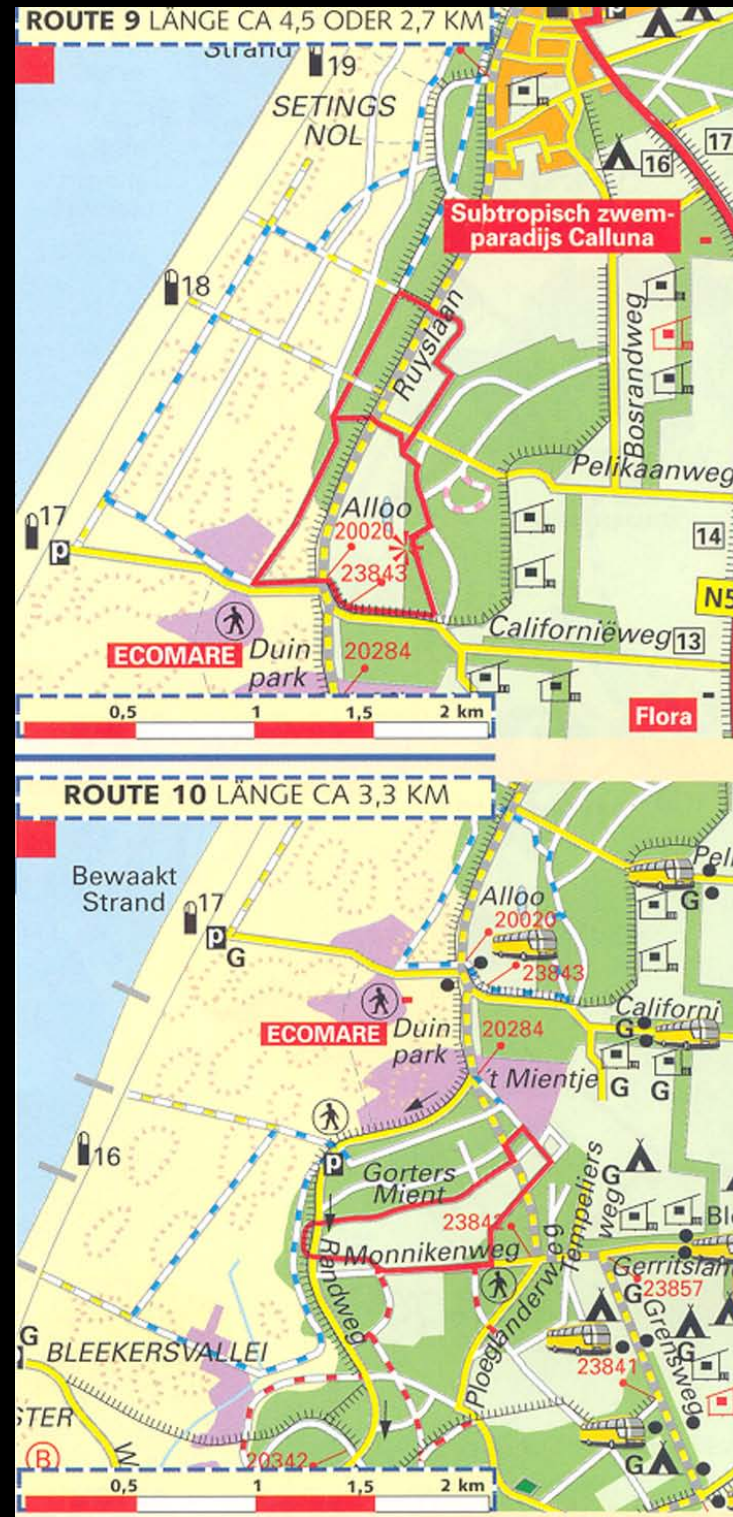

Fietsroutes Texel

ROUTE 1 LANGE CA 3,4 KM

EIJERLANDSE GA...

ROUTE 2 LANGE CA 6 KM

EIJERLANDSE GA...

ROUTE 3 LANGE CA 4,2 KM

ROUTE 4 LANGE CA 10,3 KM

ROUTE 5 LANGE CA 9,5 KM

ROUTE 6 LANGE CA 6 KM

Moeilijk
doorwaadbare
plaats

25

24

SLUFTERBOLLEN

23

DE MUUY

6

Oorlogsschip

23846

22

DE
NEDERLANDEN

Akiab

Zui

21

5

G
Pomona

0,5 1 1,5 2 km

POL

ROUTE 7 LÄNGE CA 3,9 KM

ROUTE 8 LÄNGE CA 3,8 KM

ROUTE 11 LANGE CA 2,5 KM

ROUTE 12 LANGE CA 3,6 KM